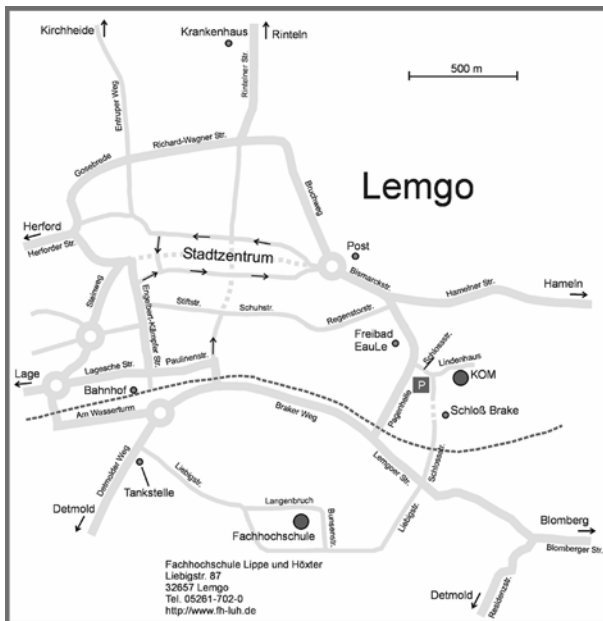

Persönliche Einladung

GESPRÄCHE
im Lindenhaus

KOM

Anfahrtskizze
INSTITUT FÜR KOMPETENZFÖRDERUNG - KOM
Am Lindenhaus 22
32657 Lemgo
05261-2878-0

Kfz-Zufahrt nur von
der Pagenhelle aus
möglich.

Willkommen zum 1. Gespräch im Lindenhaus

Thema:
**"Russischer Weg zur Weltmacht - Umwege,
Sackgassen und Perspektiven"**

Anschließend Diskussion:
Moderiert von Prof. Dr. Dietrich Lehmann

Der Referent des Abends: Dr. habil. Peter Robejsek

Politikwissenschaftler: